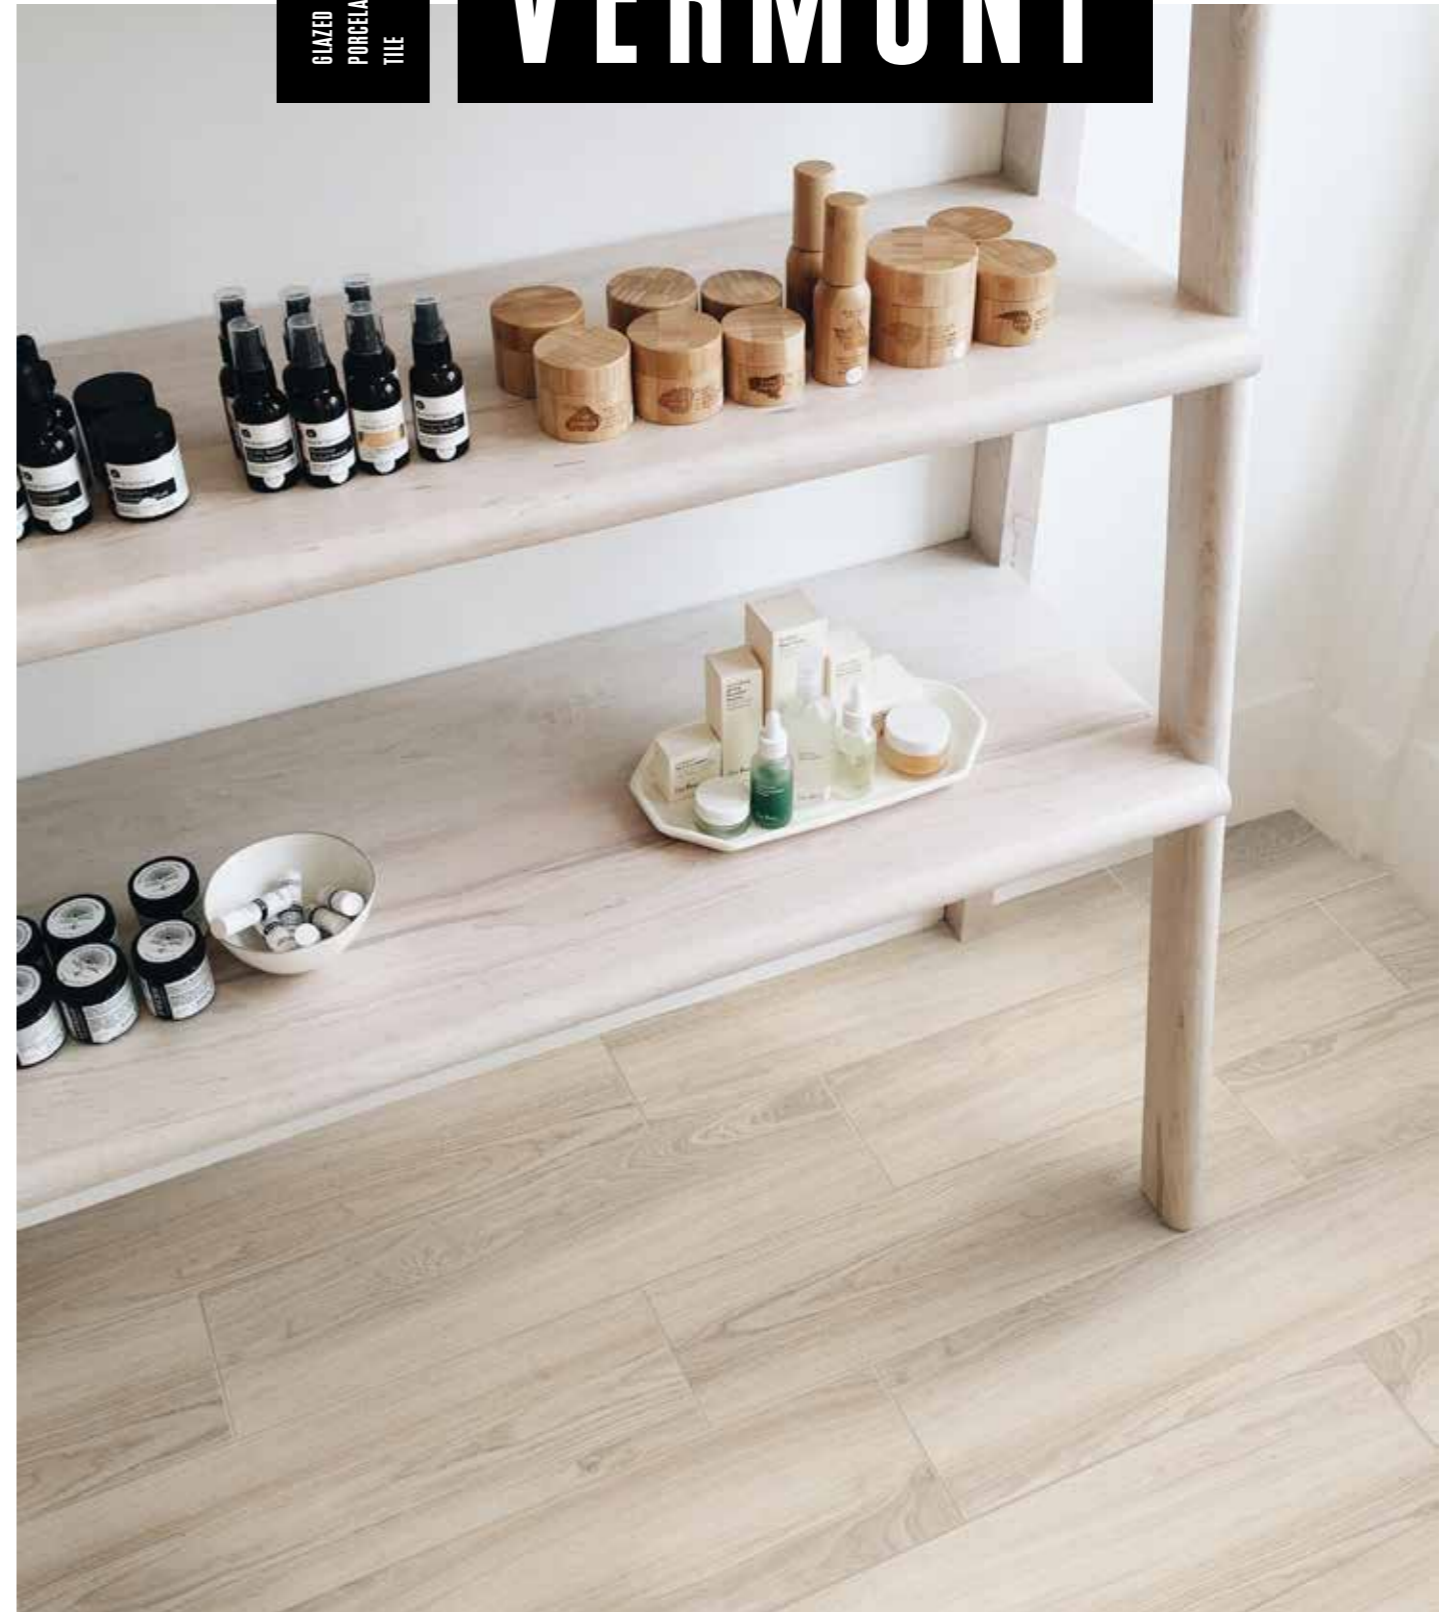

8
MM DI
SPESSORE
THICKNESS

GLAZED
PORCELAIN
TILE

VERMONT